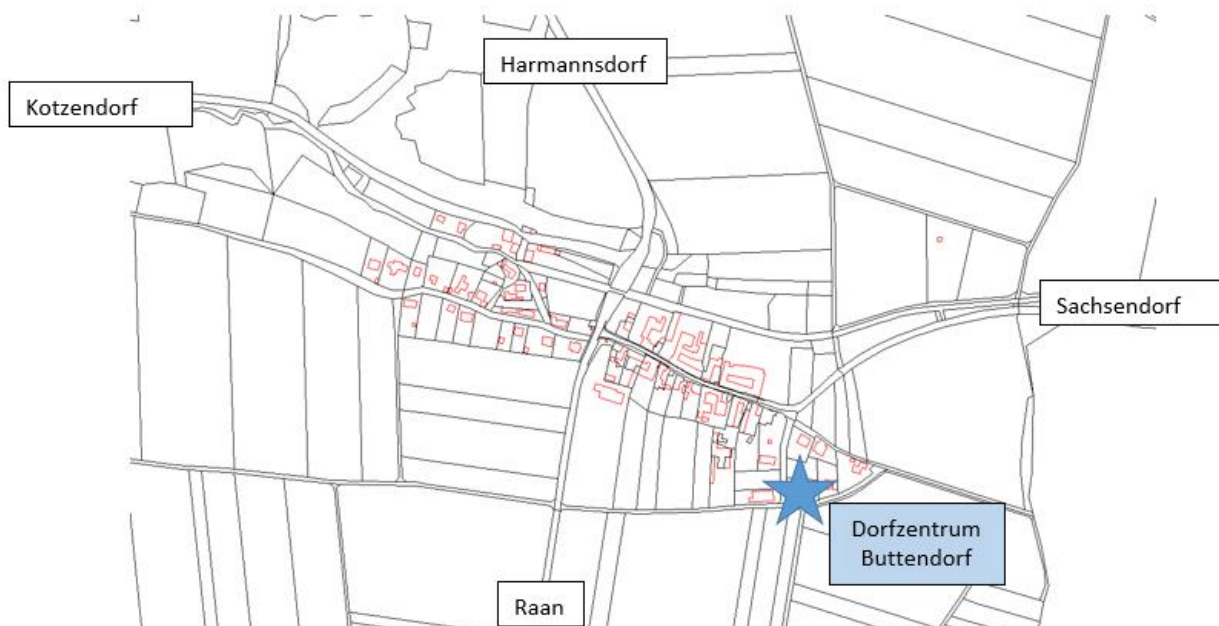

19. Familienwandertag

„Lerne deine Gemeinde kennen“

Donnerstag, 26.10.2023
Nationalfeiertag
in Buttendorf

Start zwischen
13 bis 16 Uhr
beim Dorfzentrum

Kein Startgeld!

Zwei Strecken
zur Auswahl!

Labstation beim
Tobel/Marterl

Die Dorfgemeinschaft Buttendorf sorgt für das leibliche Wohl!

**Auf Ihre Teilnahme freuen sich die Dorfgemeinschaft Buttendorf
und die Marktgemeinde Burgschleinitz-Kühnring**